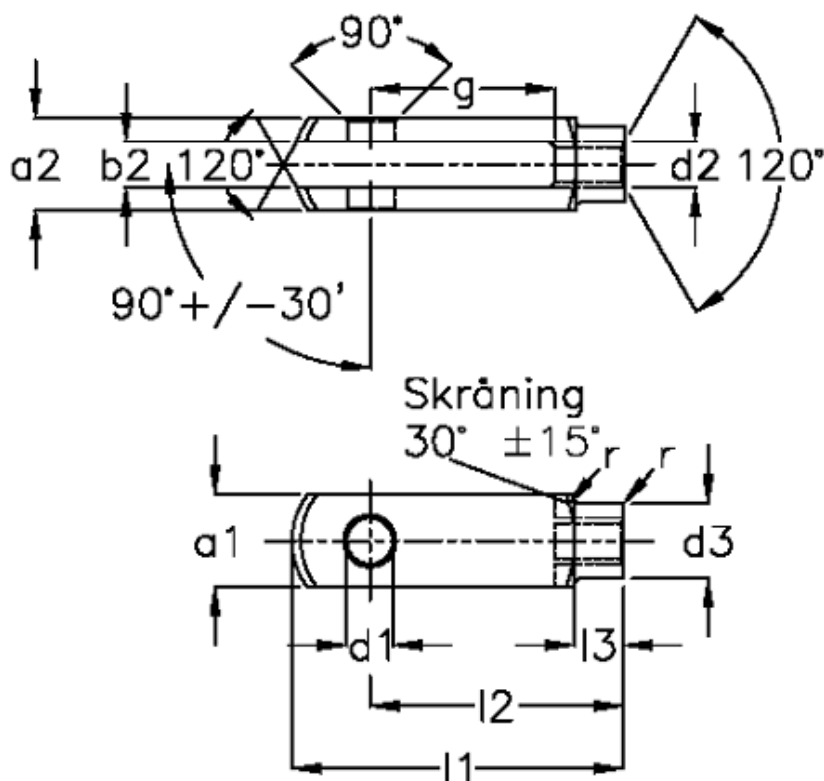

Varenummer: 140531428

Beskrivelse: KLEE Gaffelstykke G 14x28 M14, højre

## Mål

a1 (h11)	= 27
a2	= 27 (+0,3 -0,16)
b1 (B13)	= 14
b2	= 14 (+0,7 +0,15)
d1 H9	= 14
d2	= M 14 x 2
d3 (+/-0,3)	= 24
f (+/-0,2)	= 1.0

g (+/-0,5)	= 28
l1 (+/-0,5)	= 72
l2	= 56 (-0,4)
l3	= 22,5 (+/-0,2)
r	= 1.0
Størrelse	= G 14 x 28
Vægt	= 0.178